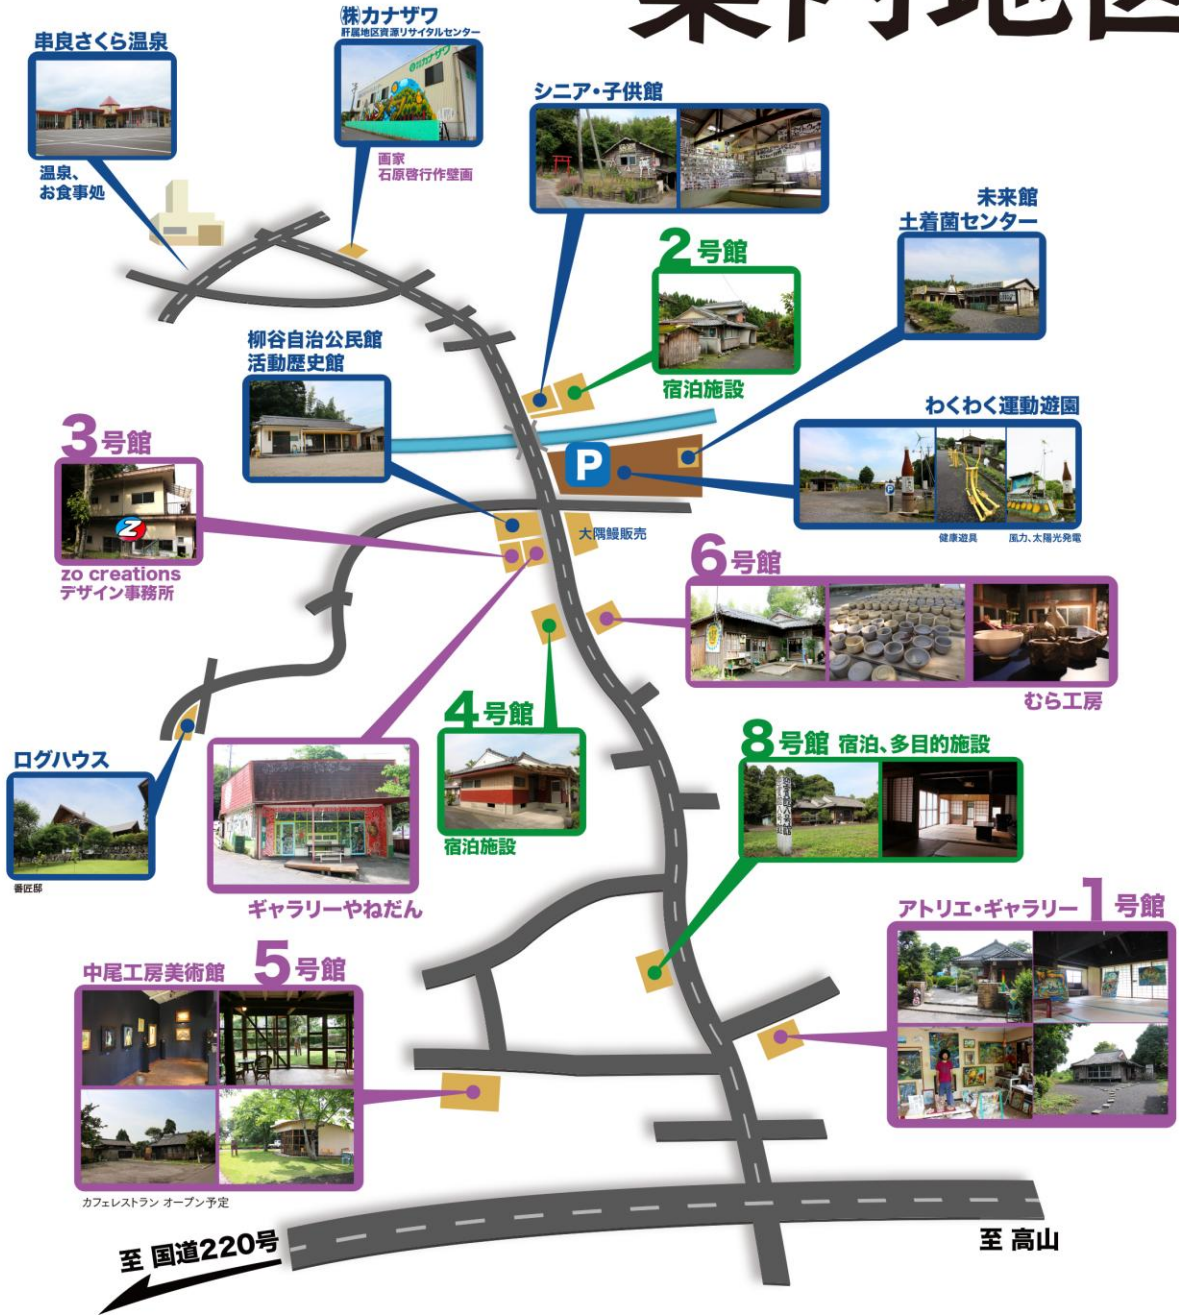

やねだん 案内地図

● アート迎賓館

1号館 (アトリエ・ギャラリー) 画家 石原啓行・大窪銀子アトリエ・ギャラリー / (営業日お問合せ) tel:090-2048-2793
 3号館 (ゾウ クリエイション) 写真家 河野セイイチ デザイン・写真事務所 / (営業) 10:00-17:00 (休み) 火曜日 / tel:0994-63-0137
 5号館 (中尾工房美術館) 彫刻家 中尾純 画家 三谷正 / (開館) 10:00-17:00 (休館日) 火曜日 / tel:0994-63-2470
 6号館 (むら工房) 陶芸家 村久木孝志 工房 / (営業) 10:00-17:00 (お問合せ) tel:0994-63-0137

● 集落施設

未来館・土着菌センター / (規制"やねだん"・土着菌等販売お問合せ) tel:0994-63-1731
 株カナザワ / 物資物買取 (営業時間) 8:30-17:00 (休日) 日曜日 (祝祭日も営業) 第3日曜日も営業 / tel:0994-63-7373

● 宿泊迎賓館

2号館・4号館・8号館 / (予約、お問合せ) tel:0994-63-1731